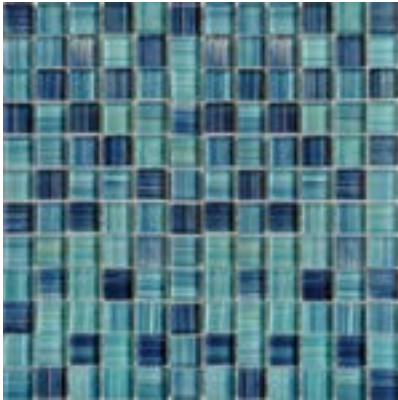

TILE & STONE BROCHURE

FLORIDA BEACH SERIES

Glass Tile

1 Sheet = 1 Sq Ft
11 Sheets / 11 Sq Ft per Case

BONITA

1" x 1"
DDSFLB-BONITA-1

1" x 2"
DDSFLB-BONITA-2

Mixed Mosaic
DDSFLB-BONITA-M

SIESTA

1" x 1"
DDSFLB-SIESTA-1

1" x 2"
DDSFLB-SIESTA-2

Mixed Mosaic
DDSFLB-SIESTA-M

PALM BEACH

1" x 1"
DDSFLB-PALM-1

1" x 2"
DDSFLB-PALM-2

Mixed Mosaic
DDSFLB-PALM-M